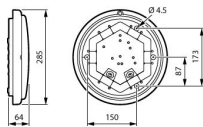

Specificaties Philips LED Bulkhead WL070V
Ledinaire Kunststof Wit 17W 1700lm - 830-840
CCT | 285mm - IP65

[Bekijk product](#)

Algemene informatie

EOC8 50824899

Algemene informatie

Artikelnummer	248746
EAN	8720169508248
Merk	Philips
Fabrikantnaam	WL070V LED11_17S/830_835_840
Lampdirect All-in garantie	3 jaar
Levensduur (uur)	50000

Lichtopbrengst (Lumen)	1700
Lumen Watt Verhouding (Lm/W)	100
Powerfactor	>0.90
Type product	LED Bulkheads

Armatuur Informatie

Type Armatuur	Professioneel
Montage	Opbouwmontage
Armatuur Aansluiting	PI (2-polige Insteekaansluiting)
IP-Waarde	IP65 - Stof- en Waterdicht
Slagvastheid (IK-waarde)	IK08 - 5 Joule
Bedrijfstemperatuur	-20 tot + 40
Kleur Armatuur	Wit
Behuizing	Plastic
Kleur behuizing	Wit
Product Serie	Ledinaire

Afmetingen

Diameter (mm)	285
Lengte (mm)	285
Breedte (mm)	285
Hoogte (mm)	64

Waarom Lampdirect?

Sensor Informatie

Sensortype

Bestel bij de **grootste lichtspecialist** van Europa
Geen sensor

 **Offerte** op maat