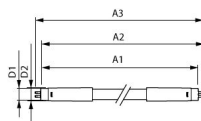

[Bekijk product](#)

Algemene informatie

Artikelnummer	248834
EAN	8720169163232
Merk	Philips
Fabrikantnaam	MAS LEDtube HF 900mm HE 11.5W 865 T5
Aantal in omdoos	10
Lampdirect All-in garantie	5 jaar
Energielabel	D
Levensduur (uur)	60000
Netspanning (Volt)	220-240

Technische Informatie

Techniek	LED
Vervangt (Watt)	21
Watt	11.5
Dimbaar	Dimbaar i.c.m. een dimbaar voorschakelapparaat
Lampvoet (fitting)	G5 (T5/TL5)
Roteerbaar	Nee
Kleurcode	865 Daglicht Wit
Lichtkleur (Kelvin)	6500 Daglicht Wit
Kleurweergave (Ra)	80-89 - Goede kleurweergave
Lichtkleur	Wit