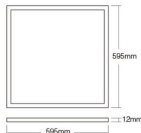

Specificaties Bright Choice LED Paneel Backlit 40W 4080lm 827-865 CCT + RGB | 60x60cm - UGR <22

[Bekijk product](#)

Algemene informatie

| | |
|----------------------------|-------------------------------------|
| Artikelnummer | 252459 |
| EAN | 8719157056809 |
| Merk | Bright Choice |
| Fabrikantnaam | TBS165 G 4xTL5-14W/830 HFS M2 PIP S |
| Lampdirect All-in garantie | 5 jaar |
| Levensduur (uur) | 50000 |

Technische Informatie

| | |
|------------------------------|---------------------------------------|
| Techniek | LED Geïntegreerd |
| Vervangt (Watt) | 2x36 |
| Watt | 40 |
| Netspanning (Volt) | 220-240 |
| Dimbaar | Niet Dimbaar |
| Kleurcode | 827 Zeer Warm Wit, 865 Daglicht Wit |
| Lichtkleur (Kelvin) | 2700 Zeer Warm Wit, 6500 Daglicht Wit |
| Kleurweergave (Ra) | 80-89 - Goede kleurweergave |
| Lichtkleur | RGBW |
| Kleurinstelling | CCT, RGB |
| Lichtopbrengst (Lumen) | 4080 |
| Lumen Watt Verhouding (Lm/W) | 98 |

Kleur Armatuur Wit

Afmetingen

Afmetingen LED Paneel 60x60cm

Sensor Informatie

Sensortype Geen sensor

Waarom Lampdirect?

Bestel bij de **grootste lichtspecialist** van Europa

Offerte op maat