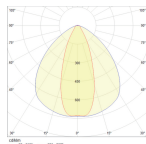

[Bekijk product](#)

Algemene informatie

Artikelnummer	235099
EAN	8719157007382
Merk	Noxion
Fabrikantnaam	Noxion LED Linear Light NX-Line Module 8/1500 70W 4000K SP30 WH
Lampdirect All-in garantie	6 jaar
Levensduur (uur)	50000

Technische Informatie

Techniek	LED Geïntegreerd
Watt	70
Netspanning (Volt)	220-240
Dimbaar	Niet Dimbaar
Lichtkleur	Wit
Kleurcode	840 Koel Wit
Lichtkleur (Kelvin)	4000 Koel Wit
Kleurweergave (Ra)	80-89 - Goede kleurweergave
Kleurinstelling	Enkele kleur
Lichtopbrengst (Lumen)	11200
Lumen Watt Verhouding (Lm/W)	160
Gradenbundel (graden)	30