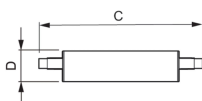

Specificaties Philips Corepro LED Lineair R7s 118mm 14W
2000lm - 840 Koel Wit | Dimbaar - Vervangt 120W

[Bekijk product](#)