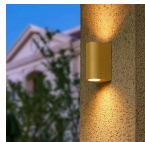

Specificaties D'Lite Wandlamp Vosseem
Aluminium Goud | IP54 - Geschikt
voor 2x GU10

[Bekijk product](#)

Algemene informatie

Artikelnummer	258617
EAN	5430004491682
Merk	D'Lite
Fabrikantnaam	Vosseem Wall Up&Down Goud
Lampdirect All-in garantie	2 jaar