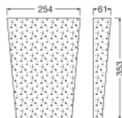

Algemene informatie

Artikelnummer	258000
EAN	4099854618666
Merk	Ledvance
Fabrikantnaam	URBAN FDO P SET GLASS FROSTED LEDV
Aantal in omdoos	1

Technische Informatie

Noodverlichting	Geen Noodverlichting
Montage	Paaltop
Kleur Armatuur	Transparant
Type product	Accessoires - Straatverlichting

Lamp Informatie

Product Serie	URBAN CLASSIC GLASS

Afmetingen

Lengte (mm)	254
Breedte (mm)	61

Sensor Informatie