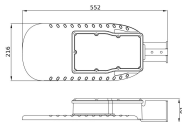

Specificaties Ledvance LED Straatverlichting Eco Area 90W 11700lm - 840 Koel Wit | IP66

[Bekijk product](#)

Algemene informatie

Artikelnummer	240867
EAN	4058075557758
Merk	Ledvance
Fabrikantnaam	ECOAREASPD 90W 840 IP66 GY 4X1 EUE
Lampdirect All-in garantie	5 jaar
Levensduur (uur)	50000

Technische Informatie

Techniek	LED Geïntegreerd
Watt	90
Netspanning (Volt)	220-240
Dimbaar	Niet Dimbaar
Kleurcode	840 Koel Wit
Lichtkleur (Kelvin)	4000 Koel Wit
Kleurweergave (Ra)	80-89 - Goede kleurweergave
Lichtkleur	Wit
Kleurinstelling	Enkele kleur
Lichtopbrengst (Lumen)	11700
Gradenbundel (graden)	150x85
Powerfactor	>0.95