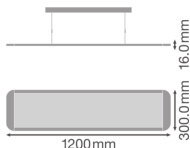

**Specificaties Ledvance LED Paneel
Direct/Indirect 36W 3860lm - 840 Koel
Wit | 120x30cm - UGR <19**

[Bekijk product](#)

Algemene informatie

Artikelnummer	236820
EAN	4058075144620
Merk	Ledvance
Fabrikantnaam	PANEL D/I 1200 36W/4000K UGR19
Lampdirect All-in garantie	5 jaar
Levensduur (uur)	60000
Product Serie	PANEL DIRECT/INDIRECT 1200 UGR19

Technische Informatie

Techniek	LED Geïntegreerd
Vervangt (Watt)	2x36
Watt	36
Netspanning (Volt)	220-240
Dimbaar	Niet Dimbaar
Kleurcode	840 Koel Wit
Lichtkleur (Kelvin)	4000 Koel Wit
Kleurweergave (Ra)	80-89 - Goede kleurweergave
Lichtkleur	Wit
Kleurinstelling	Enkele kleur
Lichtopbrengst (Lumen)	3860

Afmetingen

Afmetingen LED Paneel	120x30cm
Lengte (mm)	1195
Breedte (mm)	295
Hoogte (mm)	16

Sensor Informatie  Bestel bij de **grootste lichtspecialist** van Europa  **Offerte** op maat

Sensortype

Tot 7 jaar **all-in garantie**