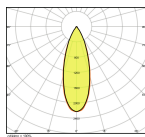

[Bekijk product](#)

Algemene informatie

Artikelnummer	234261
EAN	4058075114067
Merk	Ledvance
Fabrikantnaam	SP SQUARE DK ADJ 8W/3000K FL BK
Lampdirect All-in garantie	5 jaar
Levensduur (uur)	50000

Technische Informatie

Techniek	LED Geïntegreerd
Watt	8
Netspanning (Volt)	220-240
Dimbaar	Niet Dimbaar
Kleurcode	830 Warm Wit
Lichtkleur (Kelvin)	3000 Warm Wit
Kleurweergave (Ra)	80-89 - Goede kleurweergave
Lichtkleur	Wit
Kleurinstelling	Enkele kleur
Lichtopbrengst (Lumen)	650
Lumen Watt Verhouding (Lm/W)	90
Gradenbundel (graden)	40