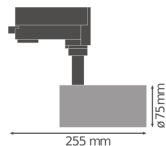

Specificaties Ledvance LED Railspot  
D75 Wit 25W 1750lm 24D - 930 Warm  
Wit | Beste Kleurweergave

[Bekijk product](#)

## Technische Informatie

Techniek	LED Geïntegreerd
Watt	25
Netspanning (Volt)	220-240
Dimbaar	Niet Dimbaar
Kleurcode	930 Warm Wit
Lichtkleur (Kelvin)	3000 Warm Wit
Kleurweergave (Ra)	90-99 - Perfecte kleurweergave
Lichtkleur	Wit
Kleurinstelling	Enkele kleur
Lichtopbrengst (Lumen)	1750
Lumen Watt Verhouding (Lm/W)	70
Gradenbundel (graden)	24
Powerfactor	>0.90

## Afmetingen

Lengte (mm)	75
Breedte (mm)	75
Diameter (mm)	75