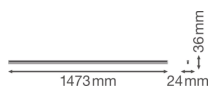

Specificaties Ledvance LED Montagebalk Linear Compact High Output
25W 2500lm - 830 Warm Wit | 150cm

[Bekijk product](#)

Algemene informatie

Artikelnummer	234123
EAN	4058075106352
Merk	Ledvance
Fabrikantnaam	LN COMP HO 1500 25W/3000K
Lampdirect All-in garantie	5 jaar
Levensduur (uur)	50000

Technische Informatie

Techniek	LED Geïntegreerd
Vervangt (Watt)	1x35
Watt	25
Netspanning (Volt)	220-240
Dimbaar	Niet Dimbaar
Lichtkleur	Wit
Kleurcode	830 Warm Wit
Lichtkleur (Kelvin)	3000 Warm Wit
Kleurweergave (Ra)	80-89 - Goede kleurweergave
Kleurinstelling	Enkele kleur
Lichtopbrengst (Lumen)	2500
Lumen Watt Verhouding (Lm/W)	100
Powerfactor	>0.90
Inclusief Lamp	Ja

Geschikt voor Buitengebruik	Nee
Lengte	150cm
Type product	LED Montagebalken

Armatuur Informatie

Montage	Opbouwmontage
IP-Waarde	IP20 - Bijna Stofdicht
Slagvastheid (IK-waarde)	IK03 - 0.35 Joule
Behuizing	Polycarbonaat
Kleur Armatuur	Wit
Kleur behuizing	Wit
Noodverlichting	Geen Noodverlichting
Product Serie	Linear

Afmetingen

Lengte (mm)	1473
Breedte (mm)	24
Hoogte (mm)	36

Sensor Informatie

Sensortype	Geen sensor
------------	-------------

Waarom Lampdirect?

Bestel bij de **grootste lichtspecialist** van Europa

Offerte op maat