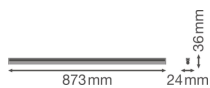

Specificaties Ledvance LED Montagebalk Linear Compact High Output
15W 1500lm - 830 Warm Wit | 90cm

[Bekijk product](#)

Algemene informatie

Artikelnummer	234127
EAN	4058075106239
Merk	Ledvance
Fabrikantnaam	LN COMP HO 900 15W/3000K
Lampdirect All-in garantie	5 jaar
Levensduur (uur)	50000

Technische Informatie

Techniek	LED Geïntegreerd
Vervangt (Watt)	1x21
Watt	15
Netspanning (Volt)	220-240
Dimbaar	Niet Dimbaar
Lichtkleur	Wit
Kleurcode	830 Warm Wit
Lichtkleur (Kelvin)	3000 Warm Wit
Kleurweergave (Ra)	80-89 - Goede kleurweergave
Kleurinstelling	Enkele kleur
Lichtopbrengst (Lumen)	1500
Lumen Watt Verhouding (Lm/W)	100
Powerfactor	>0.50
Inclusief Lamp	Ja

Geschikt voor Buitengebruik	Nee
Lengte	90cm
Type product	LED Montagebalken

Armatuur Informatie

Montage	Opbouwmontage
IP-Waarde	IP20 - Bijna Stofdicht
Slagvastheid (IK-waarde)	IK03 - 0.35 Joule
Behuizing	Polycarbonaat
Kleur Armatuur	Wit
Kleur behuizing	Wit
Noodverlichting	Geen Noodverlichting
Product Serie	Linear

Afmetingen

Lengte (mm)	873
Breedte (mm)	24
Hoogte (mm)	36

Sensor Informatie

Sensortype	Geen sensor
------------	-------------

Waarom Lampdirect?

Bestel bij de **grootste lichtspecialist** van Europa

Offerte op maat