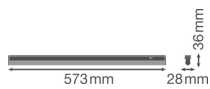

Specificaties Ledvance LED Montagebalk Linear Compact Schakelaar 8W  
800lm - 830 Warm Wit | 60cm

[Bekijk product](#)

## Technische Informatie

Techniek	LED Geïntegreerd
Vervangt (Watt)	1x14
Watt	8
Netspanning (Volt)	220-240
Dimbaar	Niet Dimbaar
Lichtkleur	Wit
Kleurcode	830 Warm Wit
Lichtkleur (Kelvin)	3000 Warm Wit
Kleurweergave (Ra)	80-89 - Goede kleurweergave
Kleurinstelling	Enkele kleur
Lichtopbrengst (Lumen)	800
Lumen Watt Verhouding (Lm/W)	100
Powerfactor	>0.50
Inclusief Lamp	Ja

Geschikt voor Buitengebruik	Nee
Lengte	60cm
Type product	LED Montagebalken

## Afmetingen

Lengte (mm)	573
Breedte (mm)	28
Hoogte (mm)	36