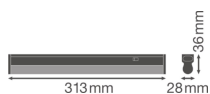

Specificaties Ledvance LED Montagebalk Linear Compact Schakelaar 4W 450lm - 840 Koel Wit | 30cm

[Bekijk product](#)

Algemene informatie

Artikelnummer	234132
EAN	4058075106093
Merk	Ledvance
Fabrikantnaam	LN COMP SWITCH 300 4W/4000K
Lampdirect All-in garantie	5 jaar
Levensduur (uur)	50000

Technische Informatie

Techniek	LED Geïntegreerd
Vervangt (Watt)	1x8
Watt	4
Netspanning (Volt)	220-240
Dimbaar	Niet Dimbaar
Lichtkleur	Wit
Kleurcode	840 Koel Wit
Lichtkleur (Kelvin)	4000 Koel Wit
Kleurweergave (Ra)	80-89 - Goede kleurweergave
Kleurinstelling	Enkele kleur
Lichtopbrengst (Lumen)	450
Lumen Watt Verhouding (Lm/W)	112.5
Powerfactor	>0.50
Inclusief Lamp	Ja

Geschikt voor Buitengebruik	Nee
Lengte	30cm
Type product	LED Montagebalken

Armatuur Informatie

Montage	Opbouwmontage
IP-Waarde	IP20 - Bijna Stofdicht
Slagvastheid (IK-waarde)	IK03 - 0.35 Joule
Behuizing	Polycarbonaat
Kleur Armatuur	Wit
Kleur behuizing	Wit
Noodverlichting	Geen Noodverlichting
Product Serie	Linear

Afmetingen

Lengte (mm)	313
Breedte (mm)	28
Hoogte (mm)	36

Sensor Informatie

Sensortype	Geen sensor
------------	-------------

Waarom Lampdirect?

Bestel bij de **grootste lichtspecialist** van Europa

Offerte op maat